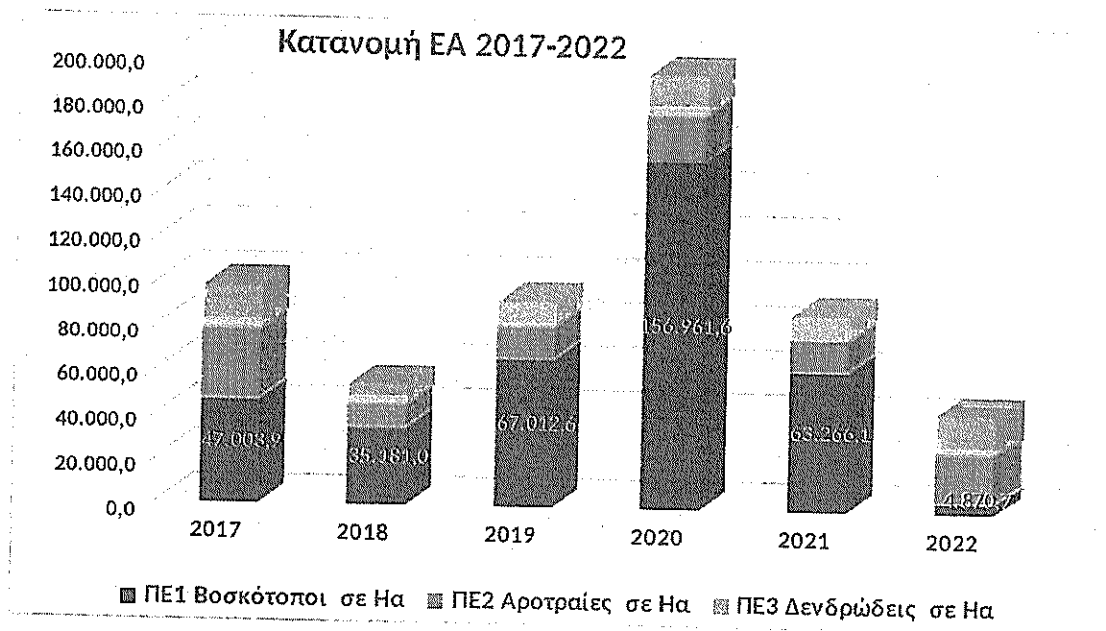

Α.Π. 342/14.1.2026  
 Κατατέθηκε κατά τη  
 διάρκεια της συνεδρίασης  
 από τον κ. Σ. Αρχαλιώτη

Σύνολο Βοσκοτοπικών

*(Signature)*

**Πίνακας 1: Κατανομή Εθνικού Αποθέματος 2017-2022 σε Ηα (εκτάρια)**

Κατά την θητεία του ΥΠΑΑΤ Μ. Βορίδη εκτοξεύτηκε η χρήση βοσκοτόπων για λήψη Εθνικού Αποθέματος, η οποία έφτασε να είναι 5 φορές μεγαλύτερη από το 2018 και 35 φορές μεγαλύτερη (!) από το 2022 όταν μπλοκαρίστηκε η κατανομή σε βοσκοτόπια σε καλή γεωργική κατάσταση (Βοσκοτόπια χωρίς ζώα)